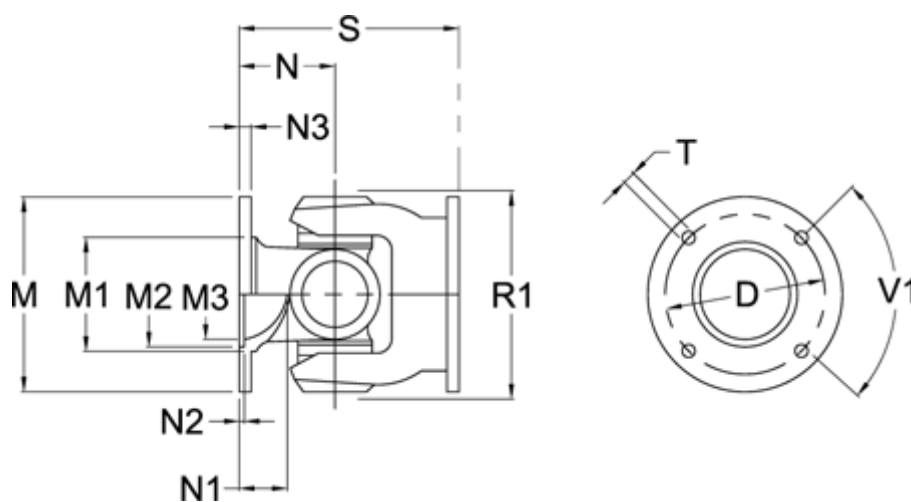

Varenummer: 07158405001  
 Beskrivelse: Kardanled enkelt 0.158.405.001  
 S=180 Flange Ø150

## Mål

Antal flangehuller	= 8	N1	= 25
D	= 130 $\pm$ 0,1	N2	= 3 0,5
Flangediameter M	= 150	N3	= 12
M1	= 104	R1	= 150
M2	= 90	S min.	= 180
M3	= 84	T	= 12 B12
Maks. bøjningvinkel grader	= 35	V1 grader	= 45
N	= 90		